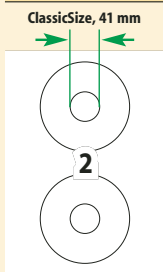

CD/DVD-Etiketten ClassicSize, weiß, mit Zentrierhilfe

Geben Sie Ihren CDs oder DVDs ein professionelles Aussehen. CD/DVD Etiketten helfen nicht nur bei der Organisation Ihrer Daten, sondern sehen bunt gestaltet auch richtig gut aus. Der spezielle CD-Kleber sorgt für eine 100% sichere Haftung und die Etiketten garantieren optimale Laufeigenschaften in jedem CD- oder DVD Player.

Format	Anzahl	Art.-Nr.
ClassicSize CD/DVD-Etiketten, weiß für Ink/Laser/Copy, mit Zentrierhilfe		
Ø 117 mm	50 Et.= 25 BL	LA 525
Ø 117 mm	100 Et.=50 BL	LA 526

Ø 117 mm
No. LA 525, LA 526