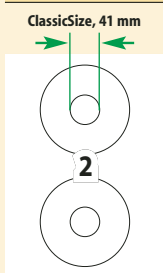

InkJet CD/DVD-Etiketten ClassicSize, weiß, mit Zentrierhilfe

Sie wollen bei Ihrer CD Gestaltung richtig Farbe geben? Dann sind die InkJet-Etiketten mit Spezialbeschichtung genau das Richtige für Sie. Brillante Farben und eine optimale Konturenschärfe sind Ihnen garantiert. Wer gleich in Photo-Qualität auf seine Etiketten drucken möchte, findet bei den hochglänzenden Etiketten die optimale Lösung. Perfekte Druckergebnisse auf allen InkJet-Druckern.

Format	Anzahl	Art.-Nr.
InkJet ClassicSize CD/DVD-Etiketten, weiß, mit Zentrierhilfe		
Ø 117 mm	spezialbeschichtet, 50 Et.= 25 BL	LA 521
Ø 117 mm	Photo-Qualität, hochglänzend, 30 Et.= 15 BL	LA 530

Ø 117 mm
No. LA 530, LA 521

Übrigens: Allen Sigel CD-Etiketten liegt eine kostenlose Zentrierhilfe in jeder Packung bei.