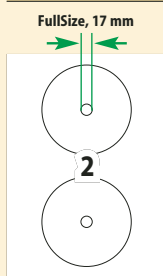

CD/DVD-Etiketten FullSize, weiß, mit Zentrierhilfe

Diese Etiketten bieten besonders viel Platz zur Beschriftung und Gestaltung. Die CD Fläche wird optimal ausgenutzt. Der spezielle CD-Kleber sorgt für 100% Haftung auch beim Abspielen der Datenträger.

Format	Anzahl	Art.-Nr.
FullSize CD/DVD-Etiketten, weiß für Ink/Laser/Copy, mit Zentrierhilfe		
Ø 117 mm	50 Et.= 25 BL	LA 505
Ø 117 mm	100 Et.=50 BL	LA 506

Ø 117 mm
No. LA 505, LA 506

InkJet FullSize CD/DVD-Etiketten, weiß, mit Zentrierhilfe

Wer den Platz der FullSize CD/DVD-Etiketten voll ausnutzen möchte und mit viel Farbe auf seinem InkJet-Drucker seine Etiketten gestalten möchte, wird diese Versionen lieben. Wahlweise spezialbeschichtet oder mit echtem Photo-Coating für brillante Ausdrücke in Photo-Qualität.

Format	Anzahl	Art.-Nr.
InkJet FullSize CD/DVD-Etiketten, weiß, mit Zentrierhilfe		
Ø 117 mm	spezialbeschichtet, 50 Et.= 25 BL	LA 501
Ø 117 mm	Photo-Qualität, hochglänzend, 30 Et.= 15 BL	LA 510