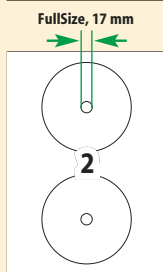

Ø 117 mm
No. LA 501, LA 510