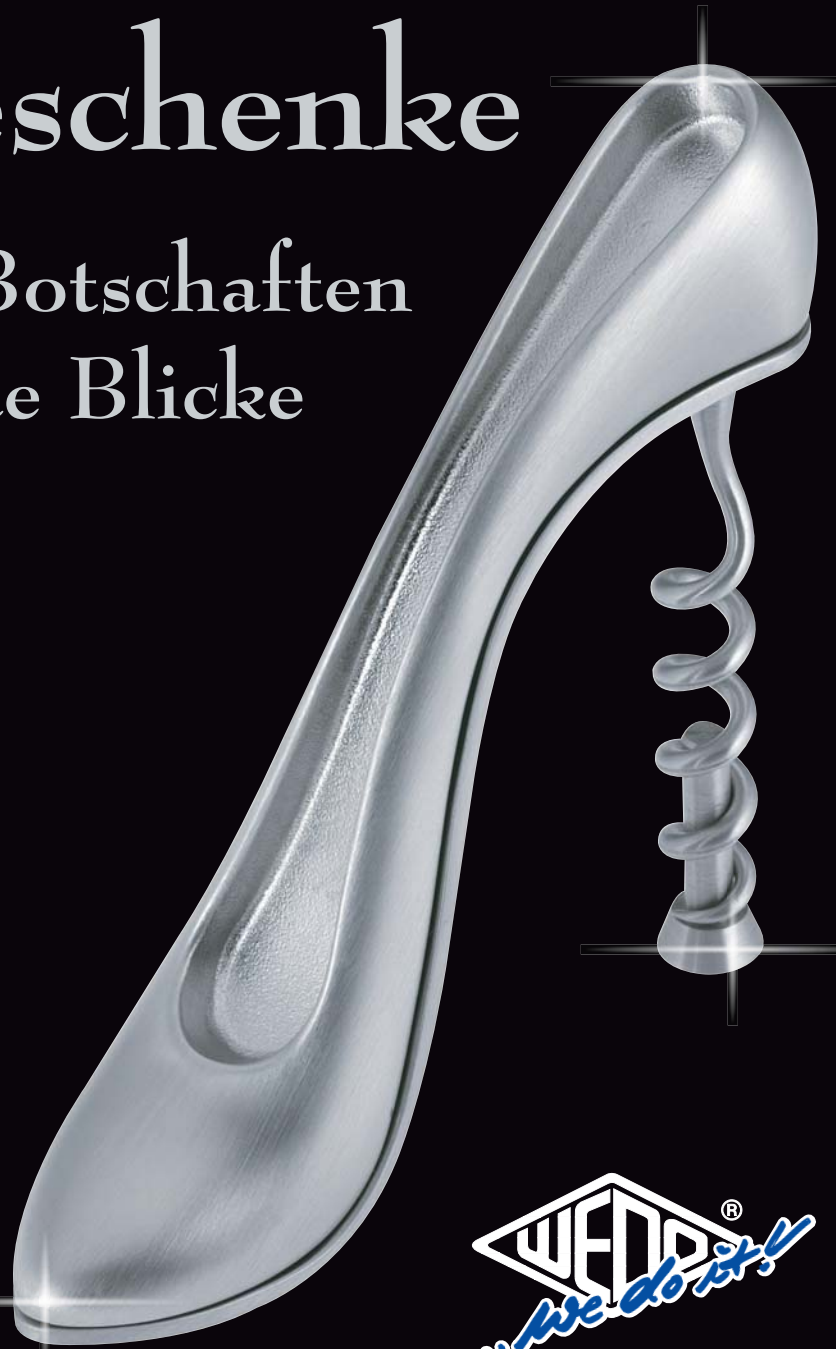

Edle Geschenke

... für herzliche Botschaften
und strahlende Blicke

WEDD[®]
...we do it!!

Stimmungsvolle Accessoires für ein vorweihnachtliches Ambiente

Servietten- und Teelichthalter

halten auch Tischkärtchen und sogar das Frühstücksei. Material: Stahl. Ø 3,8 x 3,9 cm