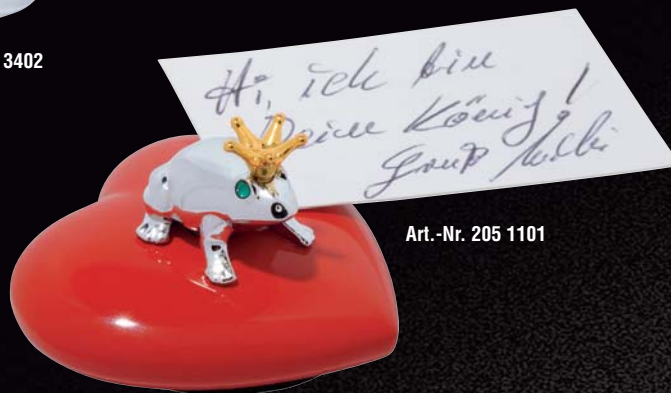

€ 19,95

Art.-Nr. 205 1054

Art.-Nr. 205 1254

Brieföffner „Alto“

Dieser drehbare Propeller entpuppt sich nicht nur als formschönes Accessoire, er überzeugt auch als praktischer Brieföffner. Material: Zinklegierung. 19 x 2,5 x 2,1 cm

€ 17,95

Art.-Nr. 205 3402

Schlüsselanhänger „Broken Heart“

Das ideale Geschenk für Sie und Ihn.

12,5 x 12,5 x 3,3 cm

€ 8,95

Briefbeschwerer „Froschkönig“

Das Herz ist mit einem Magnet ausgestattet und hält auch kleine Notizen und Büroklammern. Material: Metall.
4,2 x 4,0 x 2,9 cm

€ 19,75

Art.-Nr. 205 1101

Schlüsselanhänger „Amors Gruß“

Ein echter Volltreffer, mitten ins pochende Herz! Anhänger mit großem Schlüsselring für den Partner Ihrer Wahl. Material: Metall.
6,0 x 4,3 x 1,1 cm