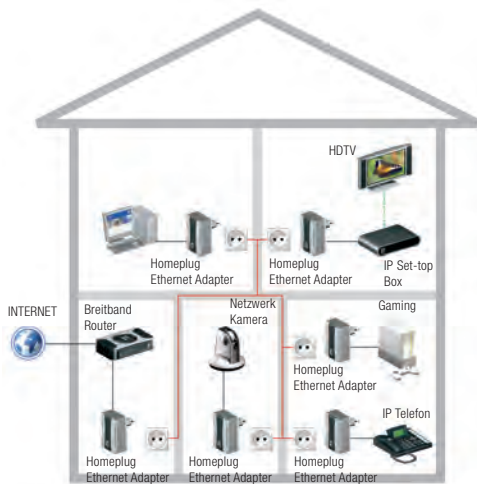

OAN-1070

200 Mbps HomePlug Ethernet Adapter Starter Kit

- Ideal und günstig zum Streamen von Videos und Audiodaten über das Heimnetzwerk
- 2x PLI-2030 Homeplug Adapter
- Datentransfer bis zu 200Mbps
- Versendet wichtige Daten zuerst
- 128-bit AES Datenschutz
- Plug-and-Play

PLI-2030 E2

HomePlug Pro PoE

- Datenübertragung über die häusliche Stromleitung, inklusive einer PoE – Funktion zum Anschluss eines PoE kompatiblen Gerätes
- Datentransfer bis zu 200Mbps
- Auto-Discovery zur Netzwerk anbindung anderer Geräte
- Versenden Sie z.B. auch große HD- Daten in andere Räume.

PLI-3110

HomePlug Pro 4-Port Bridge

- Datenübertragung über die häusliche Stromleitung
- 4 Ports zum Anschluss weiterer Netzwerkgeräte
- Datentransfer bis zu 200Mbps
- Auto-Discovery zur Netzwerk- anbindung anderer Geräte

PLI-3210

LevelOne HomePlug Adapter

Alle Computer im Haus einfach an die vorhandenen Steckdosen anschließen !

HomePlug Pro Power Bridge

- Datenübertragung über die häusliche Stromleitung, inklusive 3 Ports um weitere Netzwerkgeräte anzuschließen, mit zusätzlichen 6 Steckdosen
- Datentransfer bis zu 200Mbps
- Steckerleiste ist abgeschirmt, um Interferenzen mit den Netzwerkgeräten auszuschließen
- Kindersicherung auf den Steckdosen