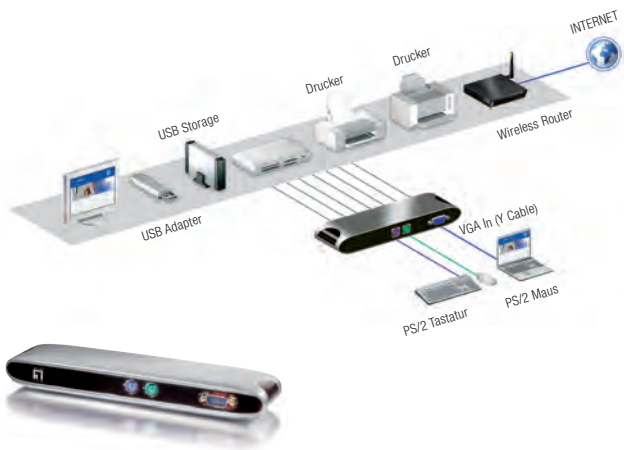

FPS-1033

LevelOne Printer Server

Sie haben mehrere Computer im Haus,
brauchen aber nur einen Drucker.

Multifunktions Print Server mit 2 USB Ports

- Für die meisten USB Drucker und stellt 2 USB Geräte im Netzwerk zur Verfügung
- Druck- / Scannerfunktion von HP Multifunktionsdruckern
- Für USB Festplatten, Card Reader und Flashspeicher
- DHCP Client
- Einfaches Web-Management
- Win 98SE/ME/ 2000/XP/Vista

WUS-3200

LevelOne Network Attached Storage

Für Home and Office Anwender gleichermaßen geeignet

1-Bay Simple Network Storage

- Streamen Sie Musik oder Videos zu PCs, Media Player und Spielkonsolen
- Einbaumöglichkeit für eine 3,5" PATA (IDE) oder SATA Festplatte
- 2 x USB High Speed Anschlüsse für externe Speichergeräte
- Integrierter Download Manager für http, ftp und Bittorrent
- Unterstützt Download auch bei abgeschalteten Computer

FNS-1020

LevelOne Docking Station

Verbindungen Sie ihren Rechner mit allen Geräten
über die Docking Station

Docking Station

- Erweitert ein Laptop / Desktop System um Parallel, Seriell, 10/100M Ethernet LAN, PS/2 Tastatur & Maus und drei USB 2.0 Ports
- USB 1.1 abwärtskompatibel
- Stromversorgung über USB oder Netzteil
- Einfache Installation
- Kompatibel mit Windows 98SE/ME/2000/XP